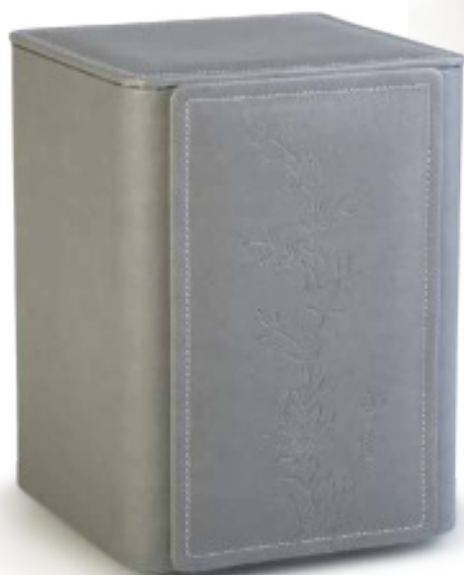

ART. -CEAU590

Urna ecopelle grigia con decoro
fiore impresso a secco

*Grey artificial leather urn with flower
decoration*